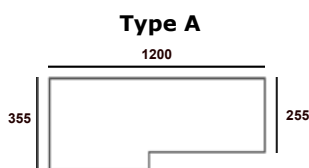

- 600mm Vanity Unit
  600(w) x 355(d) x 864(h)mm
- 600mm WC Unit
  600(w) x 255(d) x 864(h)mm
- 1200mm L-Shaped
  Polymarble Basin

Panel Type	LH	RH	Inc VAT
Gloss White	FB04373	FB04374	£1010.00
Grey Mist	FB04475	FB04476	£1269.00
Driftwood	FB04427	FB04428	£1159.00
Grey Avola	FB04499	FB04500	£1159.00
Gloss Grey	FB04398	FB04399	£1269.00
Hacienda Black	FB04451	FB04452	£1159.00

1200mm Combination

1200(w) x 355(d) x 864(h)mm